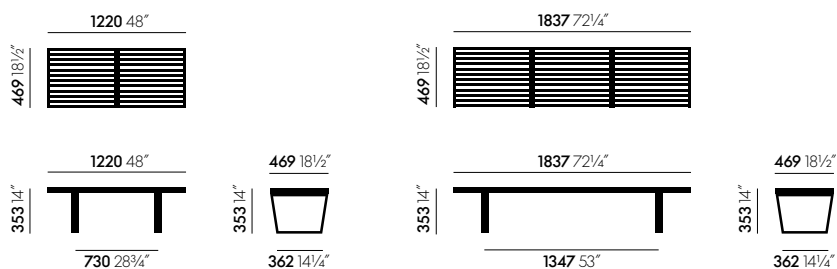

Nelson Bench

George Nelson, 1946

vitra.

De legendarische ontwerper George Nelson ontwierp de Nelson Bench voor zijn kantoor op de uitgeverij van het magazine 'Fortune' in 1946. De strakke, lineaire vorm van de bank benadrukt de architecturale achtergrond van de ontwerper. Net als veel andere designklassiekers is de Nelson Bench erg populair, uiteraard om op te zitten, maar ook om dingen op te bewaren of uit te stallen. Hij is verkrijgbaar in twee maten en twee kleurvarianten.

AFMETINGEN

Nelson Bench

OPPERVLAKKEN EN KLEUREN

Art. nr. 09158506

Vitra is overal ter wereld. Vind een Vitra-partner bij u in de buurt op: www.vitra.com.

info@vitra.com | NL 2021

www.vitra.com/nelsonbench