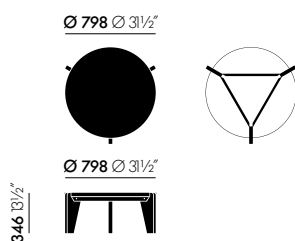

# Guéridon Bas

Jean Prouvé, 1944

**vitra.**

Vanaf de vroege jaren 1940 werkte Jean Prouvé steeds vaker met hout. De tafel Guéridon Bas heeft een zwaar tafelblad van massief eiken of Amerikaanse notelaar, dat rust op drie poten van hetzelfde hout. Deze onderdelen zijn met elkaar verbonden door een stevige constructie van gebogen plaatmetaal.

## AFMETINGEN

Guéridon Bas