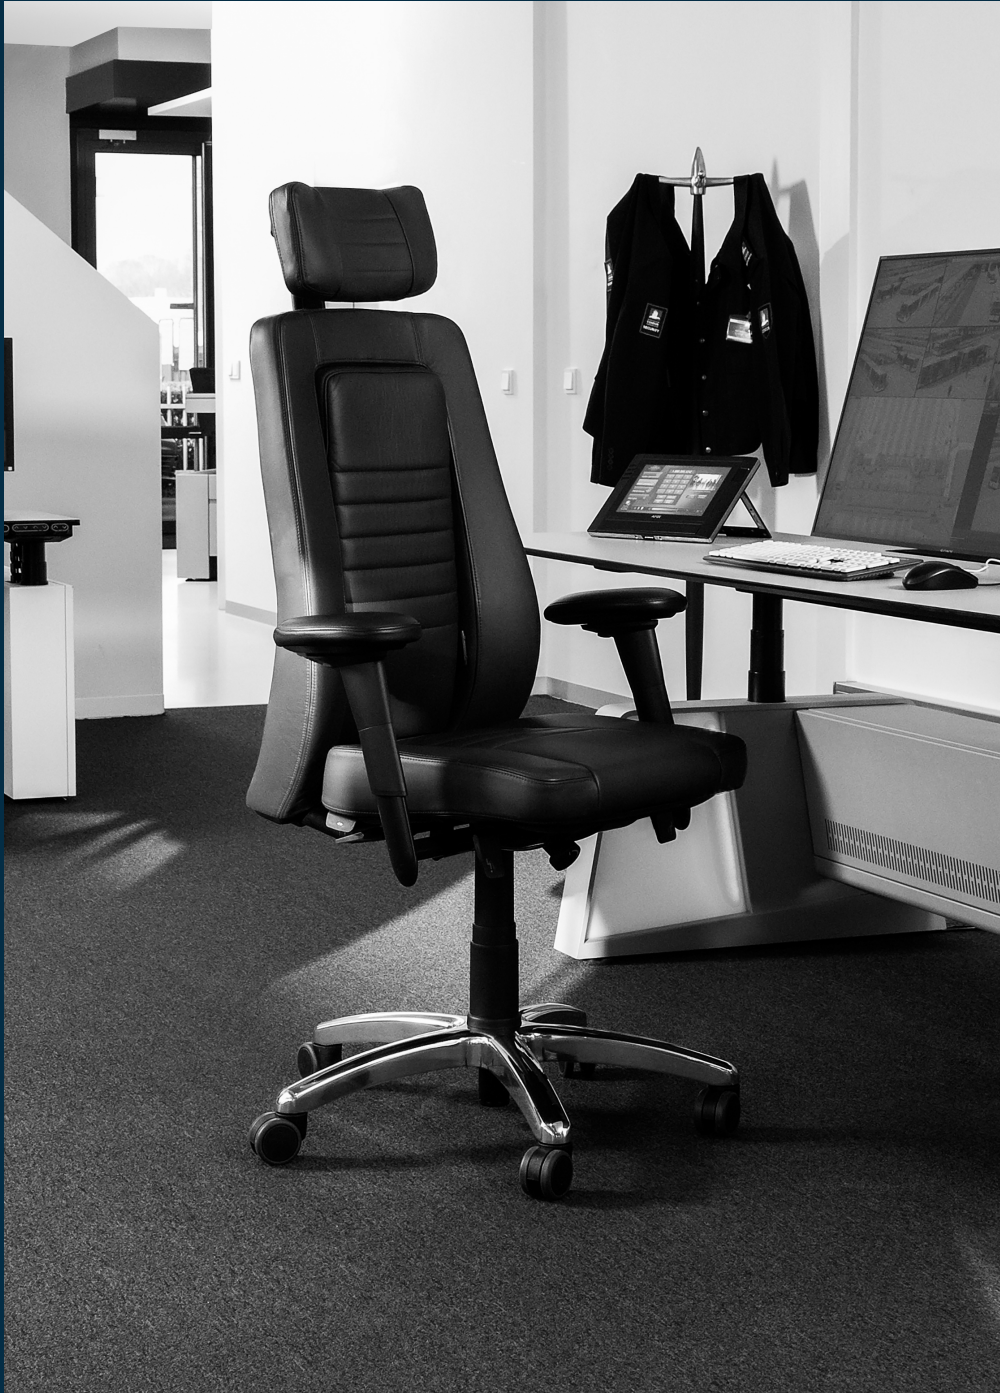

BMA FOCUS

BMA FOCUS

De Axia Focus 24/7 is de ideale stoel wanneer de werkzaamheden bestaan uit zowel observeren (bewaking en controle) als intensiever beeldschermwerk. Extra stevigheid, eenvoudige verstelmogelijkheden en weloverwogen ondersteunende eigenschappen zorgen voor dynamisch en duurzaam zitten voor elke gebruiker, op elk moment. De extra dikke, ergonomisch gevormde zitting en rugleuning met binnen- en buitenkussen staat garant voor een zeer comfortabele zitervaring.