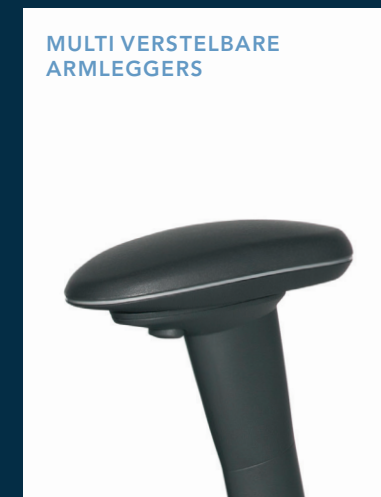

BMA SECUR24

BMA SECUR24

BMA Secur24 is de ideale stoel voor observatie- en monitoringswerkplekken. Dankzij de robuuste constructie en makkelijk te bereiken functies, kan de stoel gemakkelijk worden aangepast aan gebruikers met verschillende lengtes en gewicht, zodat deze klaar is voor constant gebruik gedurende ononderbroken diensten. De ergonomisch gevormde rugleuning en het extra dikke zitkussen kunnen zowel in diepte als hoogte worden versteld voor maximale ondersteuning. Bovendien helpt de verstelbare bekkenondersteuning een goede houding aan te nemen. Verkrijgbaar in twee modellen: BMA Secur24 Basic en BMA Secur24 Exclusive.

WAPENUITSPARING

WEGKLAPBARE EN IN HOOGTE VERSTELBARE ARMLEGGERS

MULTI VERSTELBARE XL ARMLEGGERS MET LEDEREN TOP

MULTI VERSTELBARE ARMLEGGERS

WEGKLAPBARE ARMLEGGERS

[FLOKK.COM/BMA](https://flokk.com/bma)