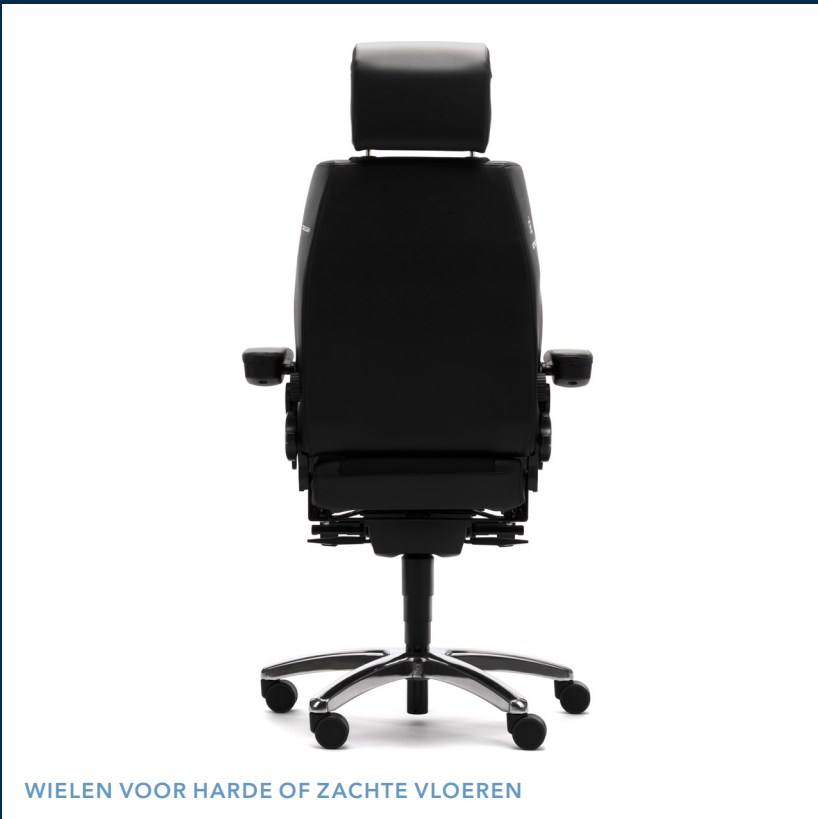

WAPENUITSPARING

WEGKLAPBARE EN IN HOOGTE VERSTELBARE ARMLEGGERS