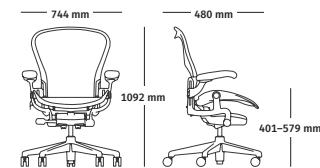

Rugondersteuning

Geen extra ondersteuning	Optioneel
PostureFit	Optioneel
Instelbare ondersteuning voor de rug	Optioneel
Instelbare PostureFit SL-ondersteuning	Optioneel

Zithoogte

Maat A	366 – 490 mm
Maat B	376 – 579 mm*
Maat C	401 – 579 mm*

*bereik kan variëren afhankelijk van kolomhoogte

Zitdiepte

Maat A	417 mm
Maat B	432 mm
Maat C	480 mm

Bewegingsmechaniek opties

Standaard bewegingsmechaniek
Bewegingsbegrenzer
Bewegingsbegrenzer met zithoek

ArMLEUNINGSOPTIES

Geen arMLEUNINGEN
Vaste arMLEUNINGEN
In hoogte verstelbare arMLEUNINGEN
Volledig verstelbare arMLEUNINGEN
Volledig verstelbare arMLEUNINGEN plus diepte armsteun
Leren armsteun met fijn genaaid stiksel verkrijgbaar

Productlijn

Bureaustoel

Bureaustoel maat A

Bureaustoel maat B

Bureaustoel maat C

Kruk

Kruk met lage kolom

Kruk met hoge kolom