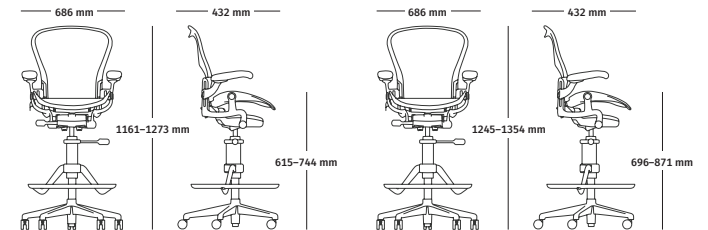

Rugondersteuning

Geen extra ondersteuning	Optioneel
PostureFit	Optioneel
Instelbare ondersteuning voor de rug	Optioneel
Instelbare PostureFit SL-ondersteuning	Optioneel

Zithoogte

Maat A	366 – 490 mm
Maat B	376 – 579 mm*
Maat C	401 – 579 mm*

*bereik kan variëren afhankelijk van kolomhoogte

Zitdiepte

Maat A	417 mm
Maat B	432 mm
Maat C	480 mm

Bewegingsmechaniek opties

Standaard bewegingsmechaniek
Bewegingsbegrenzer
Bewegingsbegrenzer met zithoek

Productlijn

Bureaustoel

Bureaustoel maat A

Bureaustoel maat B

Bureaustoel maat C

Kruk

Kruk met lage kolom

Kruk met hoge kolom