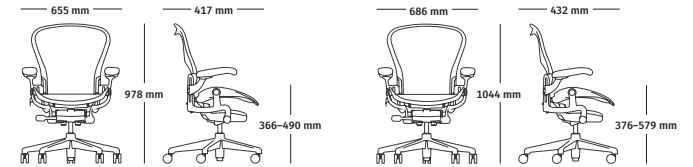

Productlijn

Bureaustoel

Bureaustoel maat A

Bureaustoel maat B