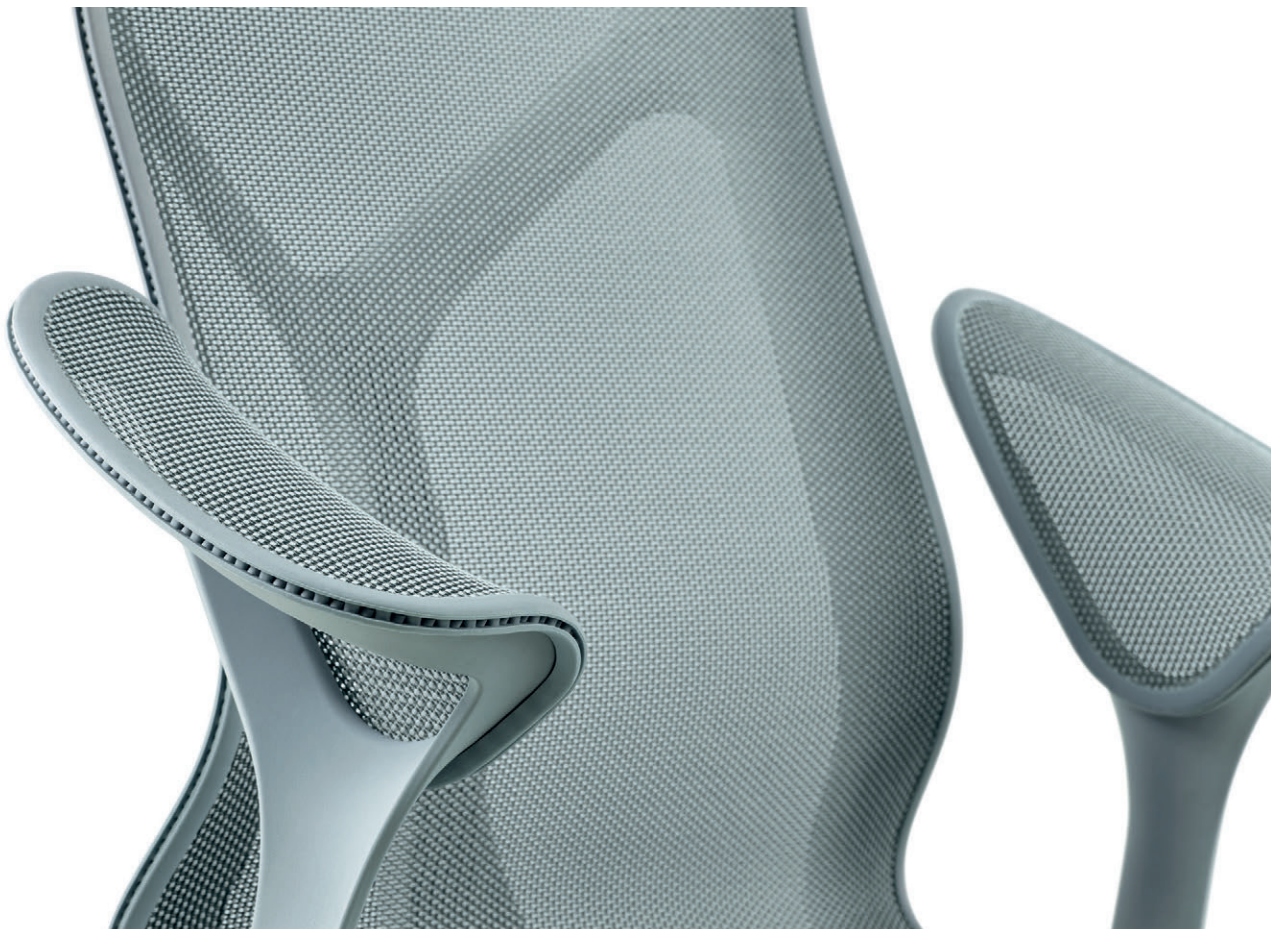

De revolutionaire Auto-Harmonic™ tilt van Cosm doet precies wat het zegt en levert een mensgerichte aanpassing – ongeacht de houding – voor complete ondersteuning. Cosm is leverbaar met drie verschillende rugleuninghoogten en als kruk, en geeft u een nieuwe comfortbeleving – waar u ook werkt.

Prestatie

Het bewegingsmechaniek van een stoel is als de versnellingsbak van een auto en net zoals de versnellingsbak zijn er handgeschakelde en – zoals bij Cosm – automatische. Bij andere zelfstellende modellen beslist de stoel hoe je moet zitten door het lichaam te dwingen om het bewegingsmechaniek te volgen. De Auto-Harmonic tilt van Cosm past zich aan op de mens – ongeacht de houding – zodat een evenwichtige achteroverleunende beweging en gepersonaliseerd comfort wordt geboden. Studio 7.5 en Herman Miller hebben het zelfstellende bewegingsmechaniek geperfectioneerd door een complex, fijn afgestemd mechanisme te ontwikkelen. Rekening houdend met de verticale kracht van de zitter, bewegen de tandwielen in het bewegingsmechaniek het scharnierpunt langs een bladveer om de kantelweerstand automatisch aan te passen.

De doorlopende contour van de Intercept-suspensie van de stoel omhult de vorm van elke individuele persoon en levert een ononderbroken dynamische ondersteuning. Het klikt vast aan het dunne maar sterke frame, dat bijna onmerkbaar aanwezig is en ondersteuning biedt tijdens het meebuigen, zodat u comfortabel uw bovenlichaam kunt bewegen.

De innovatieve, nieuwe Leaf-armleuningen van Cosm – de eerste in hun soort – bieden een zacht maar stevig cradle-ontwerp dat een brede, aangename rustplaats biedt voor uw ellebogen.

De armleuningen maken het vasthouden van een telefoon of boek natuurlijk en comfortabel, en de hoek van de armen betekent dat ze het bureau niet in de weg zitten wanneer het tijd is om weer online te gaan.