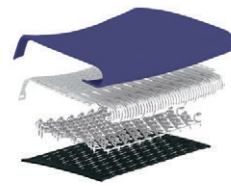

Prestatie

Vanaf het moment dat u gaat zitten voelt u de Pixelated Support™ van de Embody – het gevoel alsof u zweeft, terwijl u perfect in balans bent. Dankzij een dynamische matrix van pixels, conformeren Embody's zittings- en rugleuningsoppervlakken automatisch aan de microbewegingen van uw lichaam, waardoor uw gewicht bij het zitten gelijkmatig wordt verdeeld. Dit vermindert druk en stimuleert beweging, beide belangrijke elementen voor een gezonde bloedsomloop en goede concentratie.

Embodys rugleuning is ontworpen zoals uw rug, met een centrale wervelkolom en flexibele ribben. Dankzij de Backfit™-afstelling kunt u de rugleuning aanpassen op de natuurlijke kromming van uw wervelkolom, zodat u een neutrale, gebalanceerde houding bereikt. Nadat de stoel op u is afgestemd, past de rugleuning zich aan uw beweging aan en past deze zich automatisch aan uw wisselende posities aan. Of u nu voorover hangt of achterover leunt, de ondersteuning blijft constant.

Design

Vorm volgt niet simpelweg de functie bij Embody. De functie is volledig zichtbaar. Elk onderdeel van de stoel is ontworpen voor een zeer specifiek heilzaam doel. De technologie van Embody is niet verborgen, maar is onderdeel van het uiterlijk.

Na jaren van onderzoek, ontwerp, bouwen en testen – en daarna opnieuw (en opnieuw) – kwamen de kunst van design en de wetenschap van het zitten perfect bij elkaar om de Embody te creëren.

In Embodys zitting werkt een combinatie van ondersteuningslagen samen om de zitdruk te verminderen. Deze lagen zijn ontworpen om luchtstroming mogelijk te maken die u tijdens het zitten koel en comfortabel houdt.