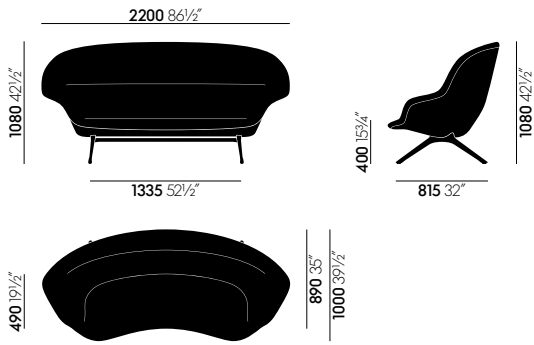

AFMETINGEN (volgens EN 1335-1:2000)

Abalon Sofa