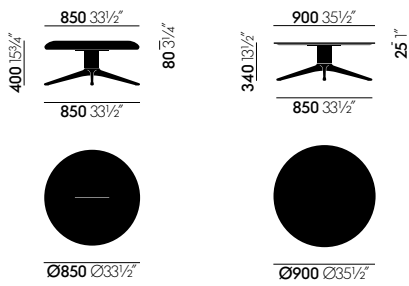

Onderstel

AFMETINGEN (volgens EN 1335-1:2000)

Abalon Sofa

Abalon Platform

Abalon Table

KLEUREN EN MATERIAALEN

52
soft light
poedercoating
(structuur)

17
eikenfineer licht