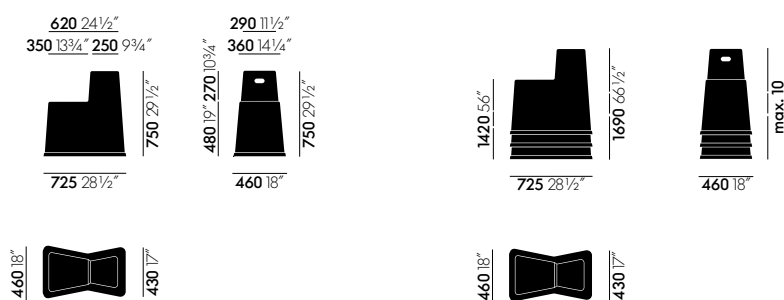

Daarmee is de Stool-Tool geschikt voor uiteenlopende kantoortoepassingen, van presentatieruimten, ateliers en vergaderruimten tot ongebruikte hoeken en nissen.

Materialen

- **Kruk:** polypropyleen, 5,5 kg, tot 10 stuks hoog stapelbaar op de grond, incl. stapelbescherming.
- **Glijders:** universele glijders

AFMETINGEN

Stool-Tool

Stool-Tool gestapeld

OPPERVLAKKEN EN KLEUREN

Kruk