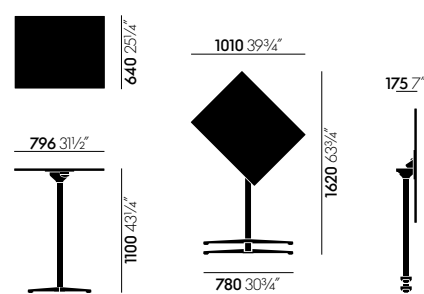

AFMETINGEN

Super Fold Table rond

Super Fold Table vierkant

Super Fold Table rechthoekig

Super Fold Table High rond

Super Fold Table High vierkant

Super Fold Table High rechthoekig

OPPERVLAKKEN EN KLEUREN

01
wit (structuur)

17
licht eiken

30
zwart (structuur)

04
donker eiken
gevernist

03
wit (structuur)

30
basic dark
poedercoating
(glad)

Volkernblad

Fineer