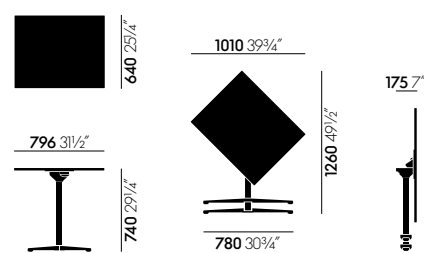

Materiaalen

- **Tafelblad:** witte melaminecoating met gladde, rechte kunststofrand (19 mm), eikenfineer (Europa) in naturel of donker eiken (19 mm) of volkerenmateriaal met zwarte rand (12 mm) in wit of zwart. Zwart volkerntafelblad met vingerafdrukwerende coating.
- **Plooiemechanisme:** spuitgietzink.
- **Kolompoot:** gepoedercoat staal in basic dark.
- **Onderstel:** spuitgietaluminium.

AFMETINGEN

Super Fold Table rond

Super Fold Table vierkant

Super Fold Table rechthoekig

Super Fold Table High rond

Super Fold Table High vierkant

Super Fold Table High rechthoekig

OPPERVLAKKEN EN KLEUREN