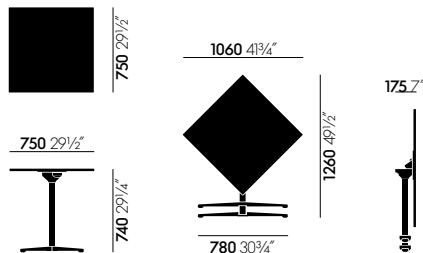

De Super Fold Table kan in één handbeweging volledig worden opgevouwen. Het mechanisme zorgt ervoor dat het

tafelblad niet alleen verticaal gekanteld wordt, maar tegelijkertijd ook roteert zodat het gelijkkomt met de poten van het viersteronderstel. Hierdoor wordt de volledige tafel gereduceerd tot één vlak van nauwelijks enkele centimeters dik. Het plooiemechanisme wordt geactiveerd door aan de verzonken handgreep onder het tafelblad te trekken. De handgreep is makkelijk te vinden, want haar positie wordt discreet aangegeven door een schroef in de overeenkomstige zijde van de kolompoot. Eens de tafel opgevouwen is, kan de inspringende handgreep worden gebruikt als draaggreep, waardoor de Super Fold Table met één hand vervoerd kan worden.

Materiaalen

- **Tafelblad:** witte melaminecoating met gladde, rechte kunststofrand (19 mm), eikenfineer (Europa) in naturel of donker eiken (19 mm) of volkerenmateriaal met zwarte rand (12 mm) in wit of zwart. Zwart volkerntafelblad met vingerafdrukwerende coating.
- **Plooiemechanisme:** spuitgietzink.
- **Kolompoot:** gepoedercoat staal in basic dark.
- **Onderstel:** spuitgietaluminium.

AFMETINGEN

Super Fold Table rond

Super Fold Table vierkant

Super Fold Table rechthoekig

Super Fold Table High rond

Super Fold Table High vierkant

Super Fold Table High rechthoekig

OPPERVLAKKEN EN KLEUREN