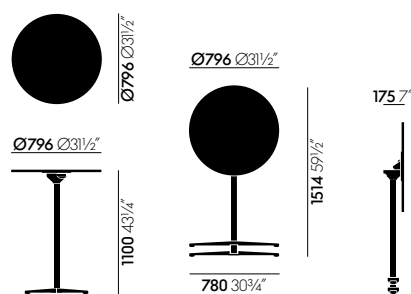

AFMETINGEN

Super Fold Table rond

Super Fold Table vierkant

Super Fold Table rechthoekig

Super Fold Table High rond

Super Fold Table High vierkant

Super Fold Table High rechthoekig

OPPERVLAKKEN EN KLEUREN

01
wit (structuur)

17
licht eiken

30
zwart (structuur)

04
donker eiken
gevernist

03
wit (structuur)

30
basic dark
poedercoating
(glad)

Volkernblad

Fineer