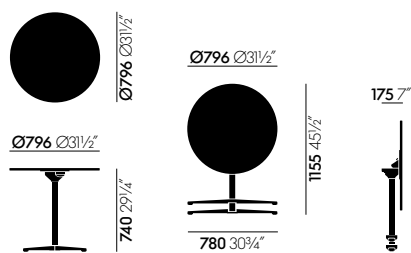

De Super Fold Table kan in één handbeweging volledig worden opgevouwen. Het mechanisme zorgt ervoor dat het

tafelblad niet alleen verticaal gekanteld wordt, maar tegelijkertijd ook roteert zodat het gelijkkomt met de poten van het viersteronderstel. Hierdoor wordt de volledige tafel gereduceerd tot één vlak van nauwelijks enkele centimeters dik. Het plooiemechanisme wordt geactiveerd door aan de verzonken handgreep onder het tafelblad te trekken. De handgreep is makkelijk te vinden, want haar positie wordt discreet aangegeven door een schroef in de overeenkomstige zijde van de kolompoot. Eens de tafel opgevouwen is, kan de inspringende handgreep worden gebruikt als draaggreep, waardoor de Super Fold Table met één hand vervoerd kan worden.

Materiaalen

- **Tafelblad:** witte melaminecoating met gladde, rechte kunststofrand (19 mm), eikenfineer (Europa) in naturel of donker eiken (19 mm) of volkerenmateriaal met zwarte rand (12 mm) in wit of zwart. Zwart volkerntafelblad met vingerafdrukwerende coating.
- **Plooiemechanisme:** spuitgietzink.
- **Kolompoot:** gepoedercoat staal in basic dark.
- **Onderstel:** spuitgietaluminium.

AFMETINGEN

Super Fold Table rond

Super Fold Table vierkant

Super Fold Table rechthoekig

Super Fold Table High rond

Super Fold Table High vierkant

Super Fold Table High rechthoekig

OPPERVLAKKEN EN KLEUREN