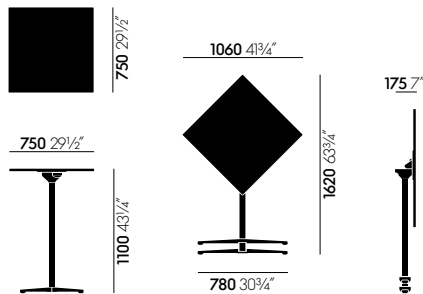

AFMETINGEN

Super Fold Table rond

Super Fold Table vierkant

Super Fold Table rechthoekig

Super Fold Table High rond

Super Fold Table High vierkant

Super Fold Table High rechthoekig

OPPERVLAKKEN EN KLEUREN

01
wit (structuur)

17
licht eiken

30
zwart (structuur)

04
donker eiken
gevernist

03
wit (structuur)

30
basic dark
poedercoating
(glad)

Volkernblad

Fineer