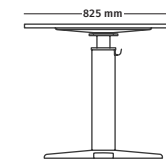

Statement of Line

OE1 Zitstaander - Rechthoekig