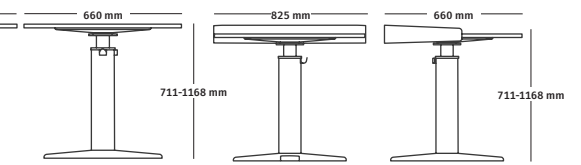

Statement of Line

OE1 Zitstaander - Rechthoekig

OE1 Zitstaander - Rechthoekig met scherm