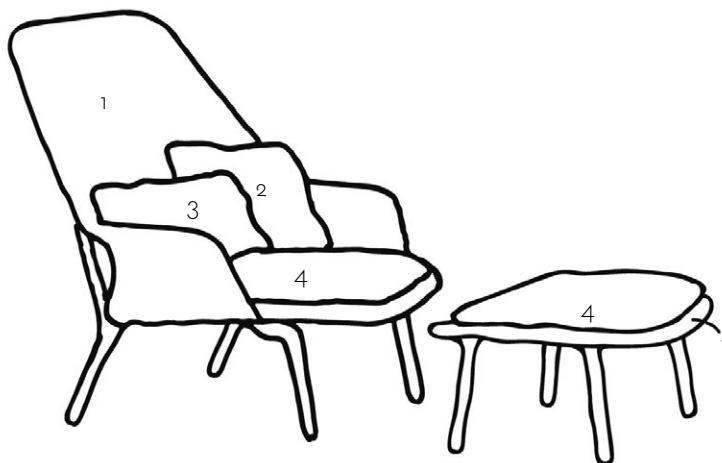

1 Slow Chair & Ottoman   2 Slow Chair   3 Slow Chair   4 Slow Chair & Ottoman

Slow Chair - red/cream