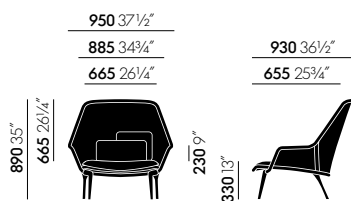

AFMETINGEN

Slow Chair