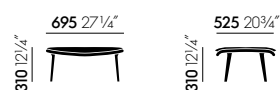

Slow Chair Ottoman